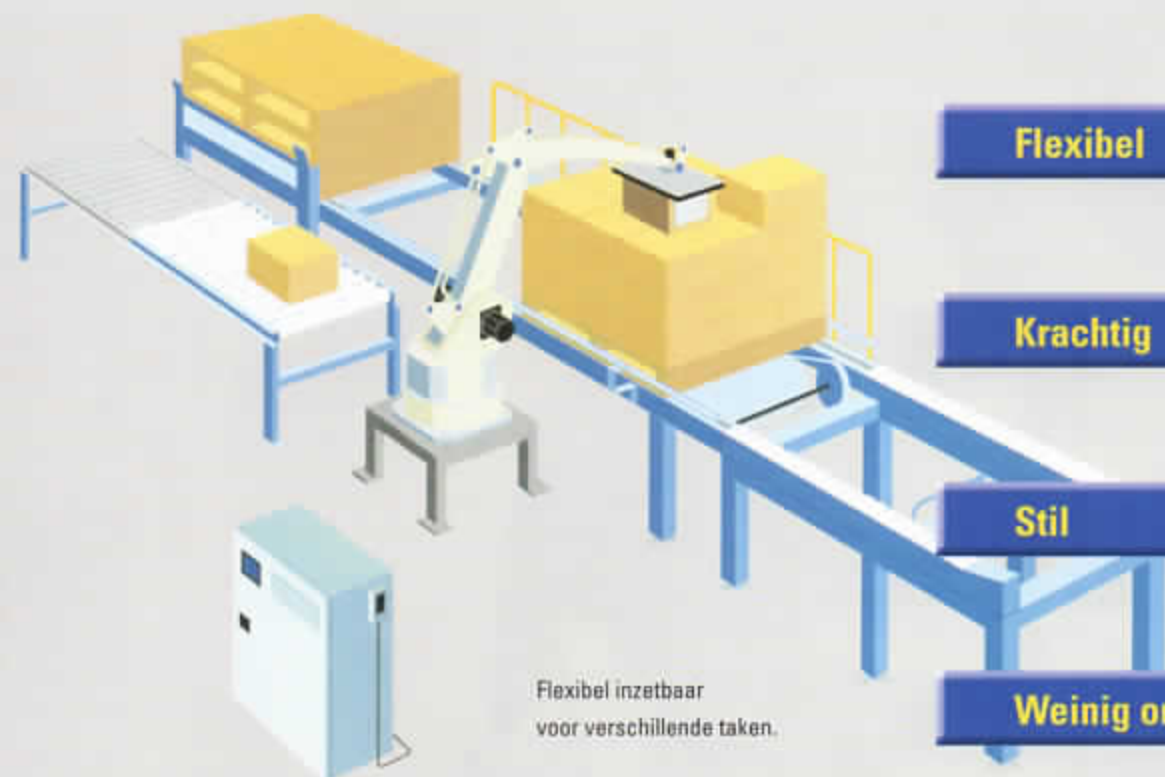

combiflex

Robotpalletisers

Trapo Robotpalletisers

Trapo levert en installeert robots, stand alone of als onderdeel van een compleet intern logistiek systeem. De instructie aan uw mensen en onze service zorgen ervoor dat u niet meer hoeft na te denken over het beladen van uw pallets.

Flexibel

Krachtig

Stil

Weinig onderhoud

Flexibel inzetbaar
voor verschillende taken.

Met behulp van gebruiksvriendelijke software kunt u zelf uw stapel patronen programmeren.

Een grote keuze uit vele standaard handen of een maatwerk constructie maakt het palletiseren/depalletiseren van praktisch ieder product mogelijk.

De robotpalletiser is een betrouwbare kracht, geschikt voor 24-uurs diensten.

TRAPO Nederland B.V.
Merwedeweg 7 (5)
Postbus 86, 3620 AB Breukelen

Tel: +31 (0)346 264 174
Fax: +31 (0)346 264 774
e-mail: info@trapo.nl