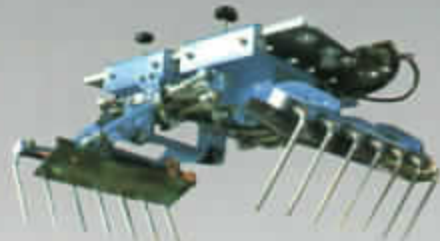

combiflex

Robotpalletisers

Trapo Robotpalletisers

Trapo levert en installeert robots, stand alone of als onderdeel van een compleet intern logistiek systeem. De instructie aan uw mensen en onze service zorgen ervoor dat u niet meer hoeft na te denken over het beladen van uw pallets.

Flexibel

Krachtig

Stil

Weinig onderhoud

Flexibel inzetbaar
voor verschillende taken.

Met behulp van gebruiksvriendelijke software kunt u zelf uw stapel patronen programmeren.

Een grote keuze uit vele standaard handen of een maatwerk constructie maakt het palletiseren/depalletiseren van praktisch ieder product mogelijk.

De robotpalletiser is een betrouwbare kracht, geschikt voor 24-uurs diensten.

TRAPO Nederland B.V.
Merwedeweg 7 (5)
Postbus 86, 3620 AB Breukelen

Tel: +31 (0)346 264 174
Fax: +31 (0)346 264 774
e-mail: info@trapo.nl