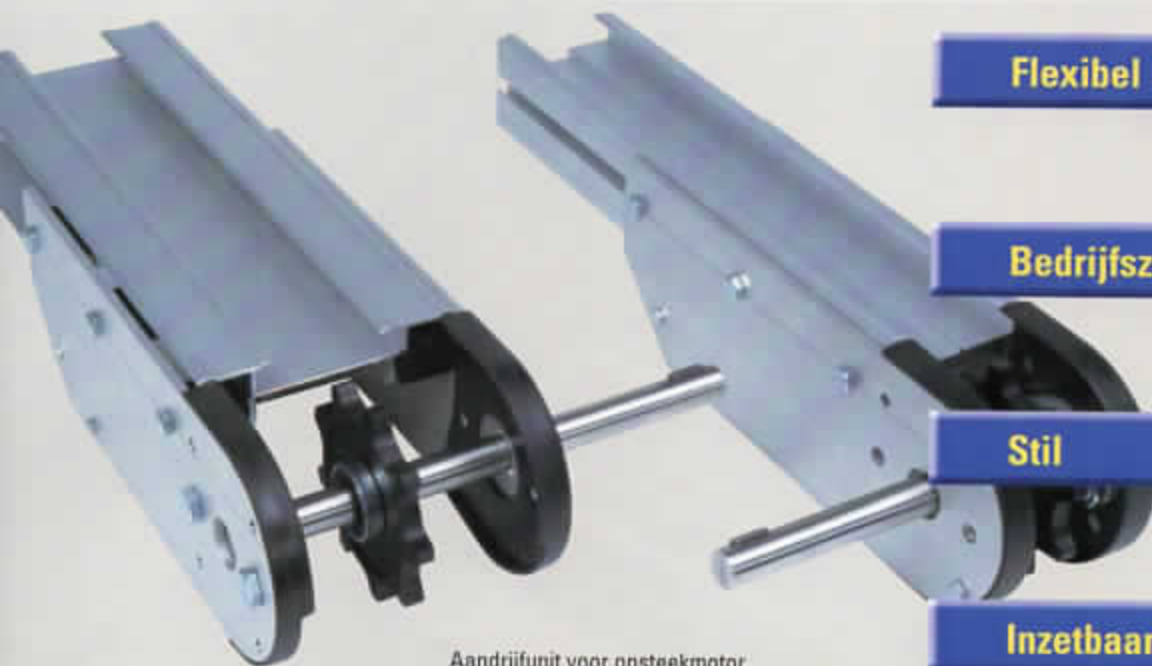

combiflex

*Ketting-
transportsysteem*

Combiflex

Kettingtransportsysteem

Trapo levert u een complete installatie of de benodigde onderdelen voor zelfbouw. Combiflex is de perfecte flexibele verbinding tussen uw verschillende productie-eenheden. Een alleskunner in elke verpakingslijn. De eenvoud en flexibiliteit maken het mogelijk het Combiflex-systeem voor vele doeleinden toe te passen. Bestaande systemen zijn makkelijk uit te breiden en aan te passen. De montagetijd voor dit modulaire systeem is minimaal. Een uitgebreide componentencatalogus ligt voor u klaar.

Aandrijfunit voor opsteekmotor

Flexibel

Bedrijfszeker

Stil

Inzetbaar tot -35°C

Combiflex laat zich eenvoudig inpassen in bestaande installaties.

Met Combiflex maakt u moeiteloos horizontale en verticale bochten.