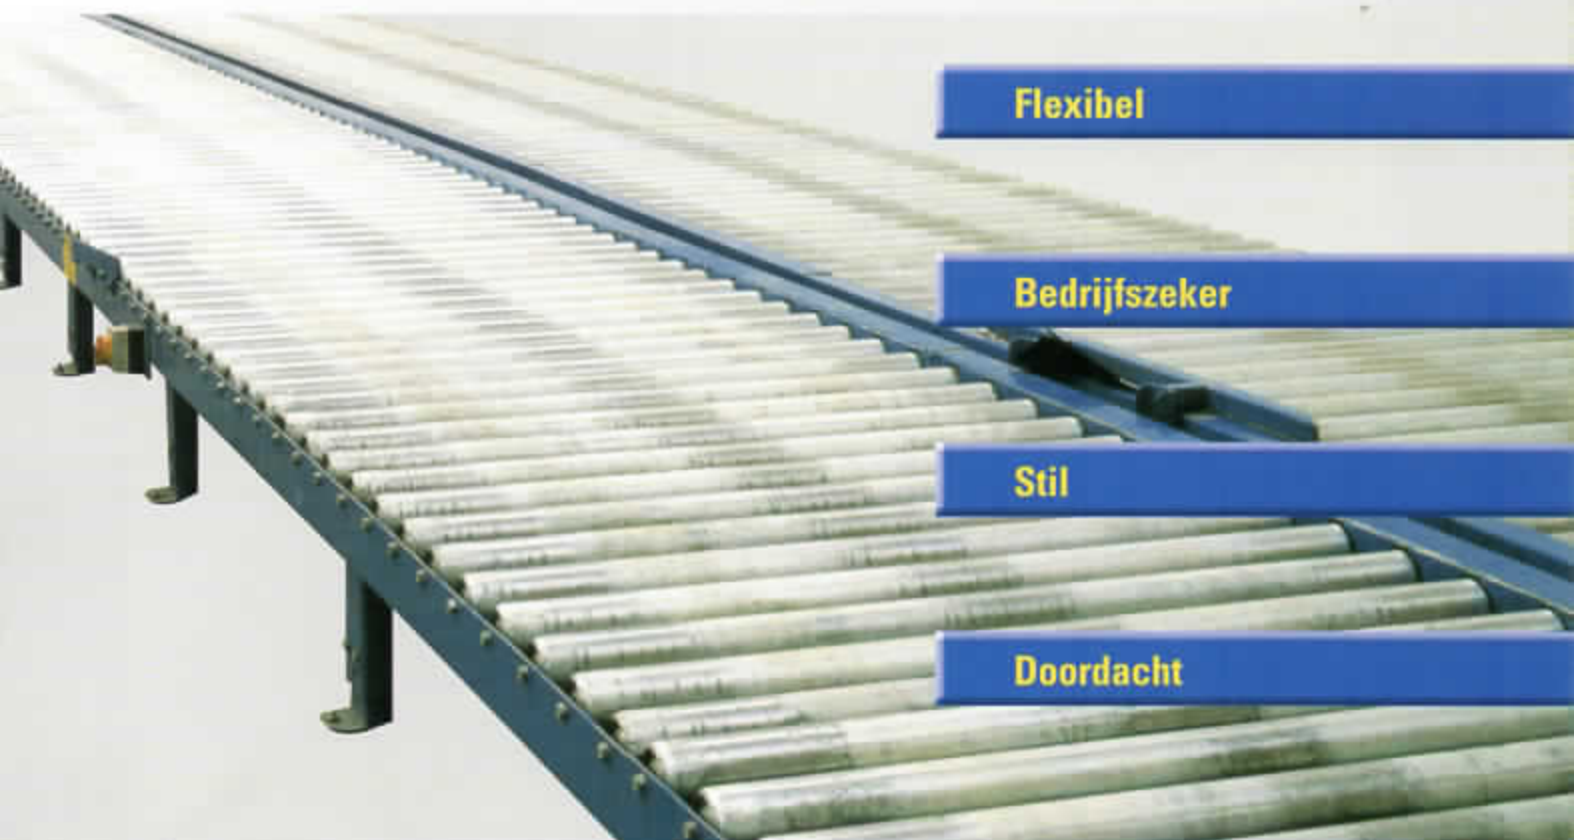

*Intern Transport*

# Intern Transport en Producthandlingsystemen

Trapo levert complete installaties of de benodigde onderdelen voor het oplossen van uw logistieke vraagstukken. Trapo heeft jarenlange ervaring op het gebied van stationair intern transport. Onze componentencatalogus ligt voor u klaar. Onze specialisten geven u graag een deskundig advies.

**Flexibel**

**Bedrijfszeker**

**Stil**

**Doordacht**

In de levensmiddelenindustrie staan hygiëne en bedrijfszekerheid voorop.

Een efficiënte installatie bespaart mankracht en verlaagt de ziektekosten.

TRAPO Nederland B.V.  
Merwedeweg 7 (5)  
Postbus 86, 3620 AB Breukelen