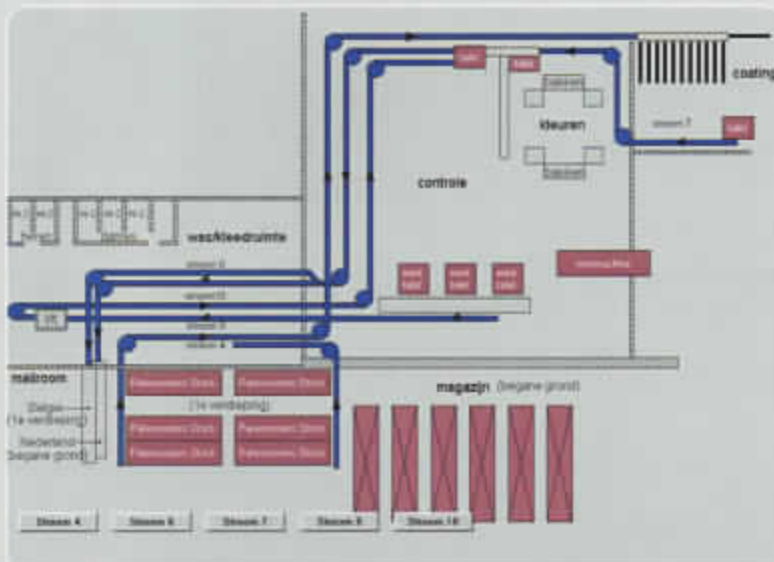

combiflex®

TRAPO

Automatisering

Automatisering

Met de logistieke en industriële automatiseringssystemen van Trapo beheert en stuurt u goederenstromen. Een doelmatige en kostenbewuste opslag van uw goederen is het resultaat. De software is eenvoudig te onderhouden en te koppelen aan uw andere systemen. Een heldere grafische presentatie maakt het systeem gebruiksvriendelijk. Meer dan 20 jaar logistieke ervaring staat garant voor een perfecte implementatie van onze systemen binnen uw bedrijf.

Moeiteloze communicatie met barcodescanners, RF-ID, en PLC's voor tracking en tracing, orderpicking en datawarehousing.

Logistieke Automatisering

Industriële Automatisering

Voor ieder magazijn of DC de oplossing voor locatiebeheer en inslag / uitslag van goederen.