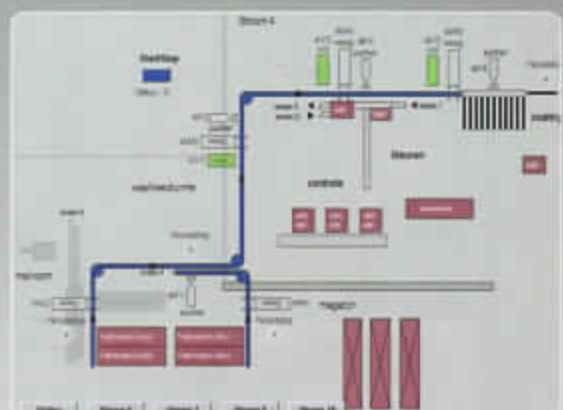

combiflex®

TRAPO

Automatisering

Automatisering

Met de logistieke en industriële automatiseringssystemen van Trapo beheert en stuurt u goederenstromen. Een doelmatige en kostenbewuste opslag van uw goederen is het resultaat. De software is eenvoudig te onderhouden en te koppelen aan uw andere systemen. Een heldere grafische presentatie maakt het systeem gebruiksvriendelijk. Meer dan 20 jaar logistieke ervaring staat garant voor een perfecte implementatie van onze systemen binnen uw bedrijf.

Moeiteloze communicatie met barcodescanners, RF-ID, en PLC's voor tracking en tracing, orderpicking en datawarehousing.

Logistieke Automatisering

Industriële Automatisering

Voor ieder magazijn of DC de oplossing voor locatiebeheer en inslag / uitslag van goederen.