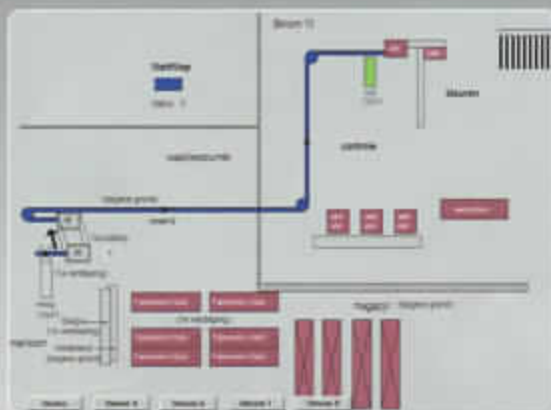

combiflex®

TRAPO

Automatisering

Automatisering

Met de logistieke en industriële automatiseringssystemen van Trapo beheert en stuurt u goederenstromen. Een doelmatige en kostenbewuste opslag van uw goederen is het resultaat. De software is eenvoudig te onderhouden en te koppelen aan uw andere systemen. Een heldere grafische presentatie maakt het systeem gebruiksvriendelijk. Meer dan 20 jaar logistieke ervaring staat garant voor een perfecte implementatie van onze systemen binnen uw bedrijf.

Moeiteloze communicatie met barcodescanners, RF-ID, en PLC's voor tracking en tracing, orderpicking en datawarehousing.

Logistieke Automatisering

Industriële Automatisering

Voor ieder magazijn of DC de oplossing voor locatiebeheer en inslag / uitslag van goederen.